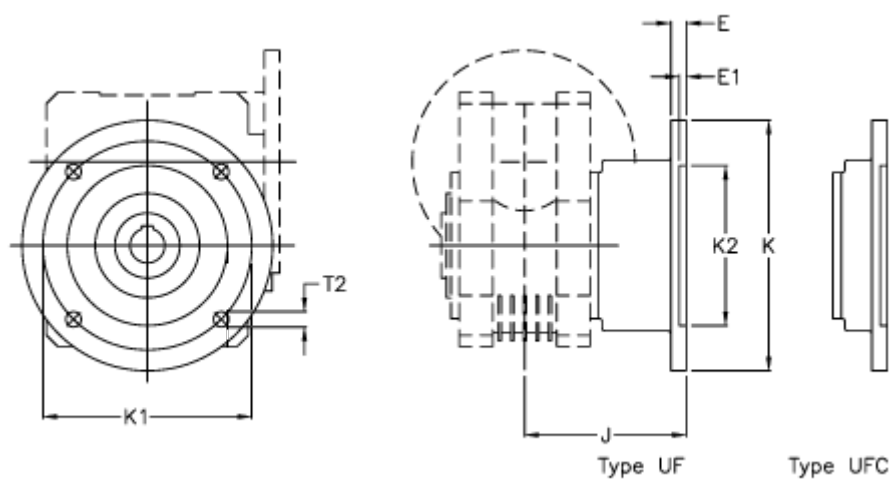

Varenummer: 397107530
Beskrivelse: Udgangsflange W75 UFC

Mål

Betegnelse = UFC for W 75

E	= 12
E1	= 5
J	= 85.0
K	= 200
K1	= 165
K2	= 130
T2	= 12.5